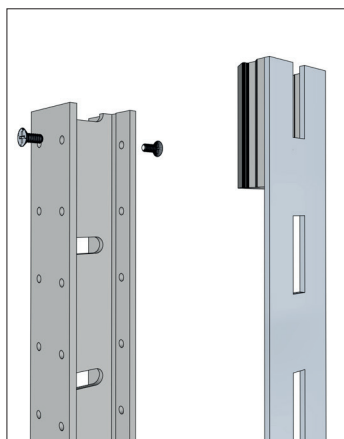

Fugenprofilsicherung

Artikel-Nr.:	782.15.090
Material:	Alu, blank
Farbe:	natur
Abmessungen:	26,4 x 14 x 40 mm

- zur Sicherung gelochter Fugenprofile

Hochstelleinsatz

Artikel-Nr.:	782.16.000
Material:	Stahl, verzinkt
Schraube:	Schlüsselschraube M8 x 50
Abmessungen:	31 x 16 x 5 mm
Verstellbereich:	+/-20 mm

- zum Verspannen und zum Höhenausgleich der Tragprofile beim Einsatz von gelochten Fugenprofilen