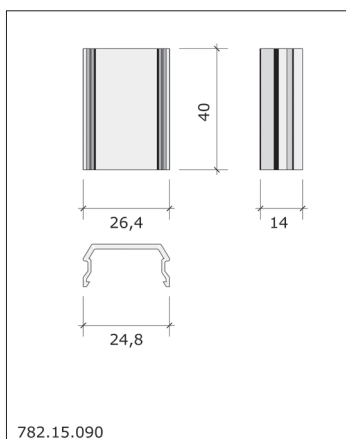

Fugenprofilsicherung

Artikel-Nr.:	782.15.090
Material:	Alu, blank
Farbe:	natur
Abmessungen:	26,4 x 14 x 40 mm

- zur Sicherung gelochter Fugenprofile

Hochstelleinsatz

Artikel-Nr.:	782.16.000
Material:	Stahl, verzinkt
Schraube:	Schlüsselschraube M8 x 50
Abmessungen:	31 x 16 x 5 mm
Verstellbereich:	+/-20 mm

- zum Verspannen und zum Höhenausgleich der Tragprofile beim Einsatz von gelochten Fugenprofilen