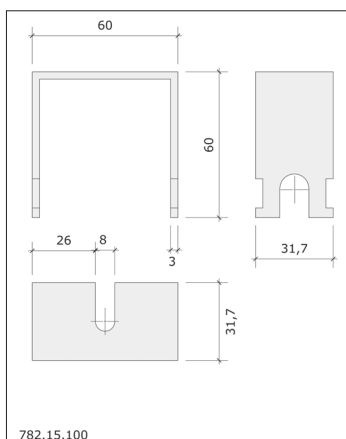

## Einschubabhängiger

Artikel-Nr.:	782.15.100	<ul style="list-style-type: none"> <li>• zum Abhängen der Tragprofile bei Zwischendecken</li> </ul>
Material:	Alu, blank	
Farbe:	natur	
Abmessungen:	60 x 31,7 x 60 mm	
Ausstattung:	Ausfräsung für Gewindestangen M8	

## Einschubverbinder

Artikel-Nr.:	782.15.110	<ul style="list-style-type: none"> <li>• zum Verbinden von Tragprofilen zu Tragelementen für belastbare Trennwände</li> <li>• Verspannen mit Gewindestiften</li> </ul>
Material:	Alu, blank	
Farbe:	natur	
Abmessungen:	70 x 31,7 x 70 mm	
Ausstattung:	Mit Gewindestiften M 6 mm	