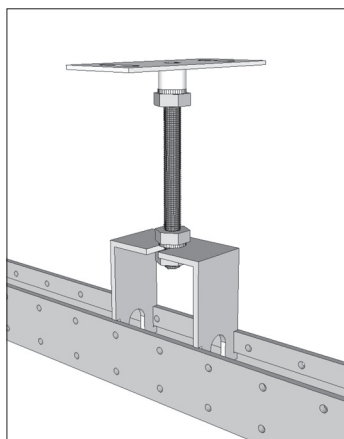

## Einschubabhängiger

Artikel-Nr.:	782.15.100	<ul style="list-style-type: none"> <li>• zum Abhängen der Tragprofile bei Zwischendecken</li> </ul>
Material:	Alu, blank	
Farbe:	natur	
Abmessungen:	60 x 31,7 x 60 mm	
Ausstattung:	Ausfräsung für Gewindestangen M8	

## Einschubverbinder

Artikel-Nr.:	782.15.110	<ul style="list-style-type: none"> <li>• zum Verbinden von Tragprofilen zu Tragelementen für belastbare Trennwände</li> <li>• Verspannen mit Gewindestiften</li> </ul>
Material:	Alu, blank	
Farbe:	natur	
Abmessungen:	70 x 31,7 x 70 mm	
Ausstattung:	Mit Gewindestiften M 6 mm	