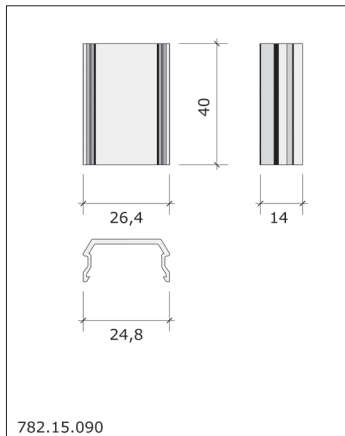

Fugenprofilsicherung

Artikel-Nr.:	782.15.090
Material:	Alu, blank
Farbe:	natur
Abmessungen:	26,4 x 14 x 40 mm

- zur Sicherung gelochter Fugenprofile

Hochstelleinsatz

Artikel-Nr.:	782.16.000
Material:	Stahl, verzinkt
Schraube:	Schlüsselschraube M8 x 50
Abmessungen:	31 x 16 x 5 mm
Verstellbereich:	+/-20 mm

- zum Verspannen und zum Höhenausgleich der Tragprofile beim Einsatz von gelochten Fugenprofilen