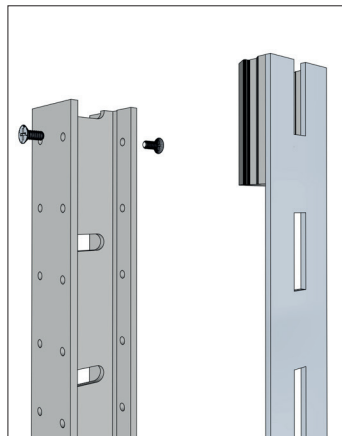

Fugenprofilsicherung

Artikel-Nr.:	782.15.090
Material:	Alu, blank
Farbe:	natur
Abmessungen:	26,4 x 14 x 40 mm

- zur Sicherung gelochter Fugenprofile

Hochstelleinsatz

Artikel-Nr.:	782.16.000
Material:	Stahl, verzinkt
Schraube:	Schlüsselschraube M8 x 50
Abmessungen:	31 x 16 x 5 mm
Verstellbereich:	+/-20 mm

- zum Verspannen und zum Höhenausgleich der Tragprofile beim Einsatz von gelochten Fugenprofilen