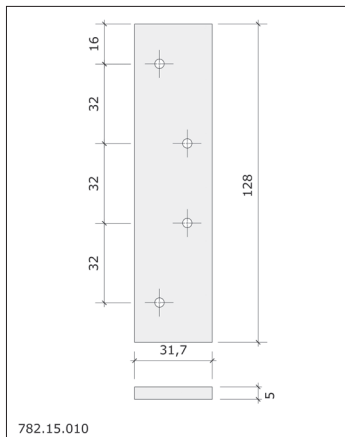

Längsverbinder

Artikel-Nr.:	782.15.010
Material:	Alu, blank
Farbe:	natur
Abmessungen:	128 x 31,7 x 5 mm
Ausstattung:	Bohrungen D = 3,8 mm

- zum Verlängern der Trag- und Bodenprofile
- Verspannen mit DG-Schrauben

Querverbinder

Artikel-Nr.:	782.15.030
Material:	Alu, blank
Farbe:	natur
Abmessungen:	32 x 40 x 13 mm
Ausstattung:	Bohrungen D = 4 mm 2 Gewindestifte M 6

- zum Befestigen von Querstreben am Tragprofil
- Verschrauben mit DG-Schrauben in Tragprofil-Lochreihe
- Verspannen mit Gewindestiften