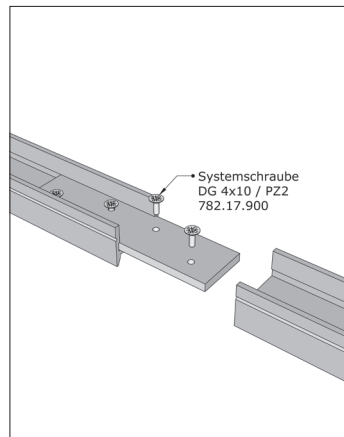

Längsverbinder

Artikel-Nr.:	782.15.010
Material:	Alu, blank
Farbe:	natur
Abmessungen:	128 x 31,7 x 5 mm
Ausstattung:	Bohrungen D = 3,8 mm

- zum Verlängern der Trag- und Bodenprofile
- Verspannen mit DG-Schrauben

Querverbinder

Artikel-Nr.:	782.15.030
Material:	Alu, blank
Farbe:	natur
Abmessungen:	32 x 40 x 13 mm
Ausstattung:	Bohrungen D = 4 mm 2 Gewindestifte M 6

- zum Befestigen von Querstreben am Tragprofil
- Verschrauben mit DG-Schrauben in Tragprofil-Lochreihe
- Verspannen mit Gewindestiften