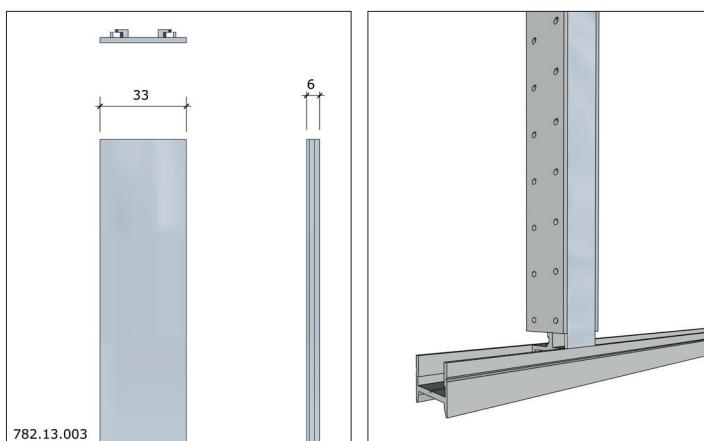

Fugenprofil

Artikel-Nr.:	782.13.003
Länge:	3 m
Material:	Alu, blank, T66
Farbe:	natur
Abmessungen:	33 x 6 mm H
Fugenbreite:	bis 30 mm
Ausstattung:	Stege zum Einklipsen ins Tragprofil

- Fugenprofil zum Hinterlegen von offenen Plattenstößen
- Einklipsen ins Tragprofil nach dem Feinjustieren

Fugenprofil, gelocht

Artikel-Nr.:	782.12.003
Länge:	3 m
Material:	Alu, blank, T66
Farbe:	natur
Abmessungen:	33 x 6 mm
Fugenbreite:	bis 6 mm
Ausstattung:	Schlitzlochung 6 x 25 mm im Raster 50 mm

- gelochtes Fugenprofil für Konsolenträger
- zum Einklipsen ins Tragprofil nach dem Feinjustieren
- an den belasteten Bereichen mit Fugenprofilsicherungen verspannen!