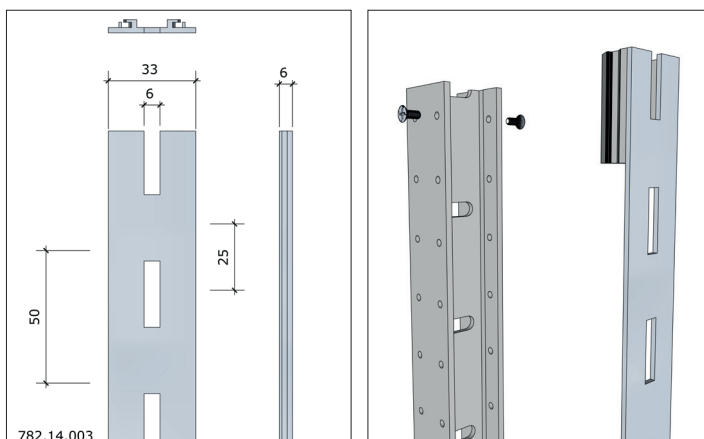

Fugenprofil

Artikel-Nr.:	782.13.003
Länge:	3 m
Material:	Alu, blank, T66
Farbe:	natur
Abmessungen:	33 x 6 mm H
Fugenbreite:	bis 30 mm
Ausstattung:	Stege zum Einklipsen ins Tragprofil

- Fugenprofil zum Hinterlegen von offenen Plattenstößen
- Einklipsen ins Tragprofil nach dem Feinjustieren

Fugenprofil, gelocht

Artikel-Nr.:	782.12.003
Länge:	3 m
Material:	Alu, blank, T66
Farbe:	natur
Abmessungen:	33 x 6 mm
Fugenbreite:	bis 6 mm
Ausstattung:	Schlitzlochung 6 x 25 mm im Raster 50 mm

- gelochtes Fugenprofil für Konsolenträger
- zum Einklipsen ins Tragprofil nach dem Feinjustieren
- an den belasteten Bereichen mit Fugenprofilsicherungen verspannen!